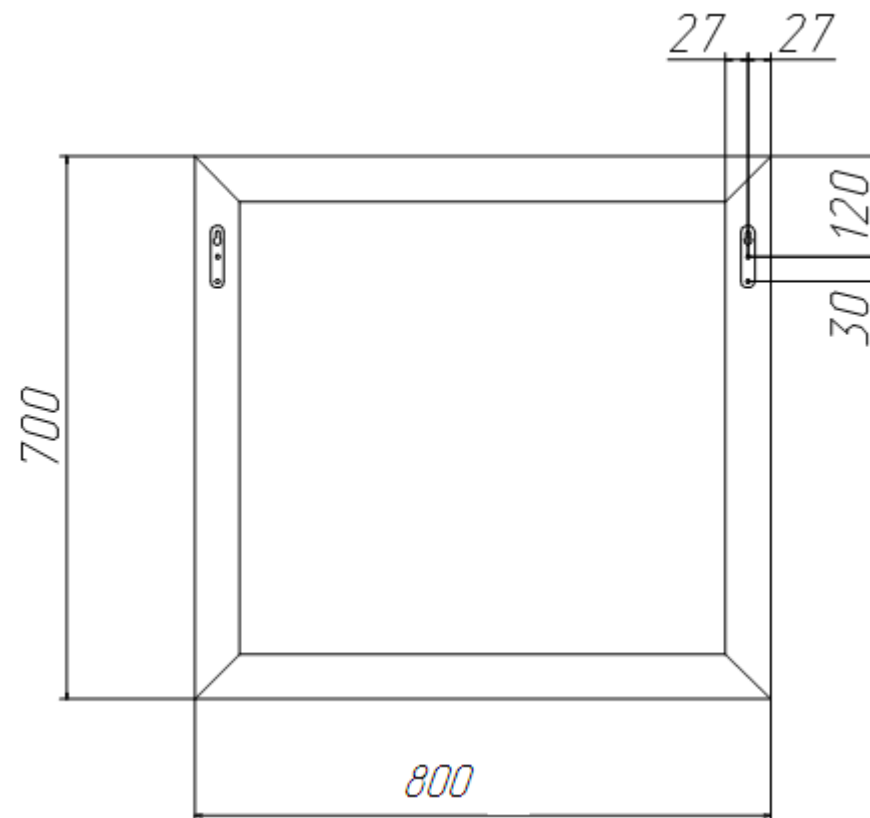

Порядок сборки "Зеркало в раме"-800x700»:

1. Согласно схемы разметки (Рис.2) прикрутить подвесы (А) саморезами (Б)

Рис.2 Схема разметки

Мы благодарим Вас за выбор нашей мебели!

Отзывы, пожелания, предложения, вопросы по качеству мебели и обслуживания можно отправить на эл. почту: mebel@rinner.ru.

Мы рады ответить на Ваши звонки с ПН по ПТ с 8-00 до 17-00 по тел.: 8(3412)517-222.

www.rinner.ru